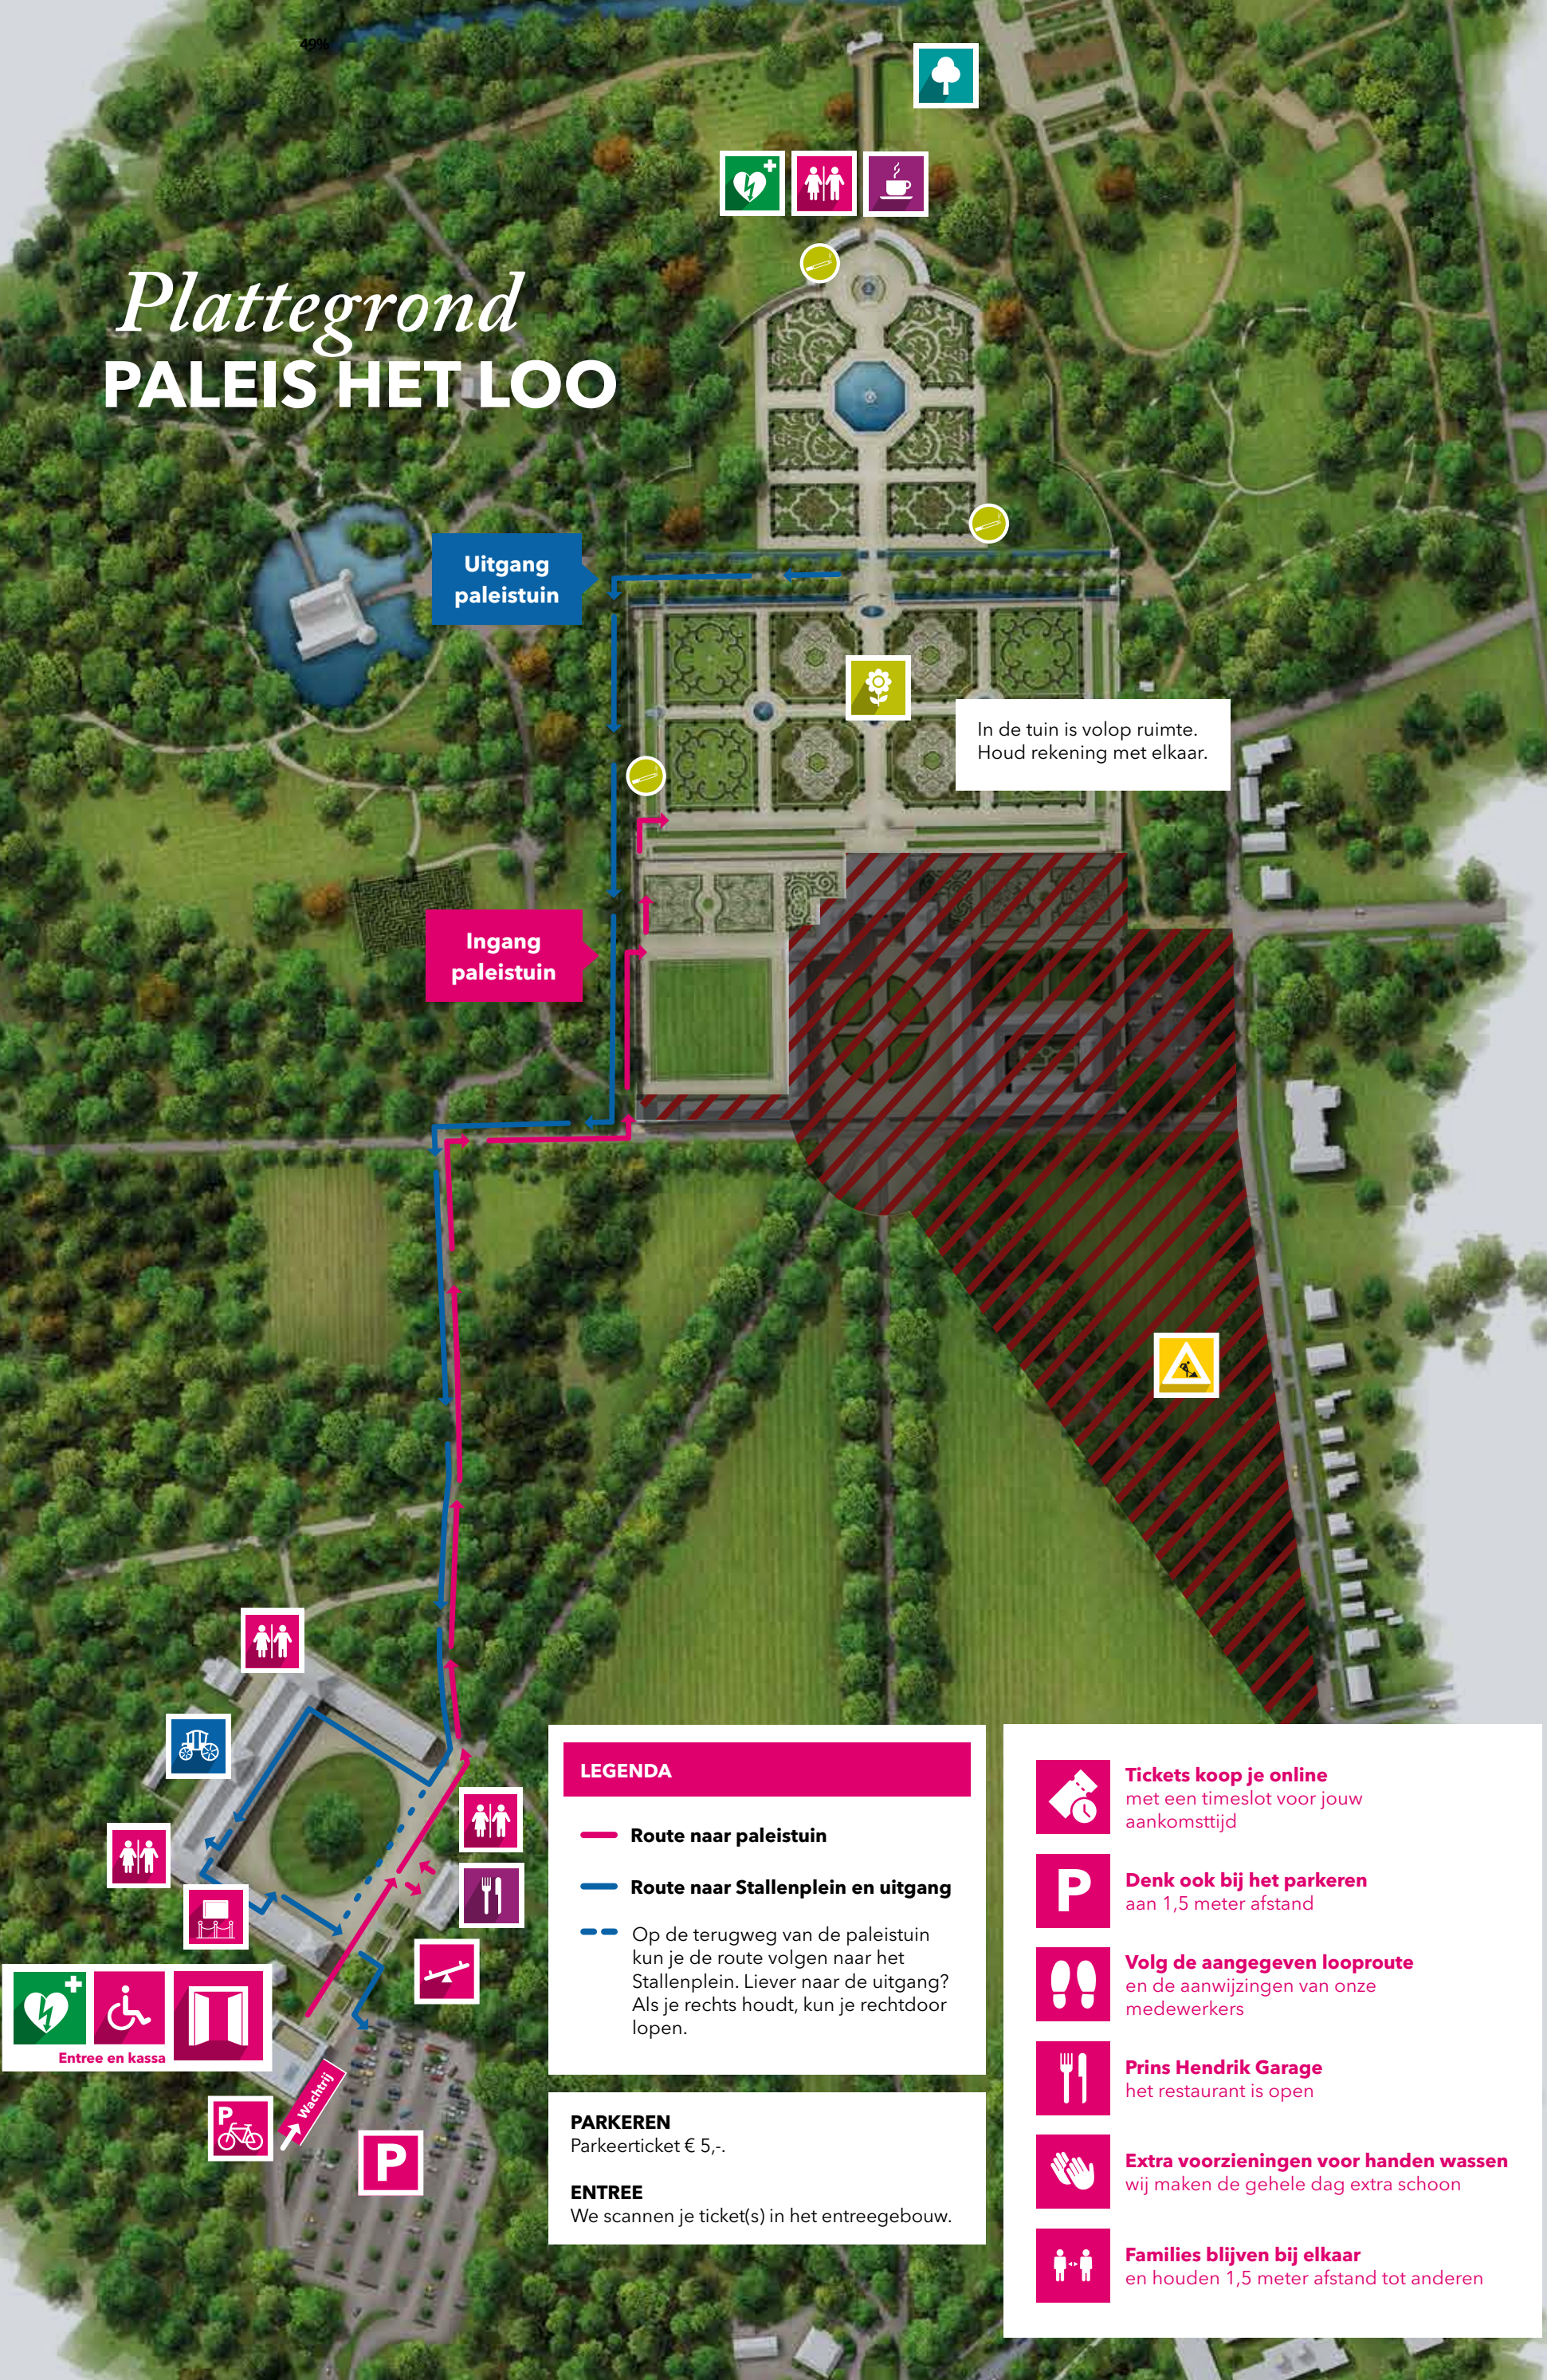

Plattegrond PALEIS HET LOO

Uitgang
paleistuin

Ingang
paleistuin

In de tuin is volop ruimte.
Houd rekening met elkaar.

LEGENDA

- Route naar paleistuin
- Route naar Stallenplein en uitgang
- Op de terugweg van de paleistuin kun je de route volgen naar het Stallenplein. Liever naar de uitgang? Als je rechts houdt, kun je rechtdoor lopen.

PARKEREN
Parkeerticket € 5,-.

ENTREE
We scannen je ticket(s) in het entreegebouw.

Tickets koop je online
met een timeslot voor jouw aankomsttijd

Denk ook bij het parkeren
aan 1,5 meter afstand

Volg de aangegeven looproute
en de aanwijzingen van onze medewerkers

Prins Hendrik Garage
het restaurant is open

Extra voorzieningen voor handen wassen
wij maken de gehele dag extra schoon

Families blijven bij elkaar
en houden 1,5 meter afstand tot anderen

Entree en kassa

Wachtlijn