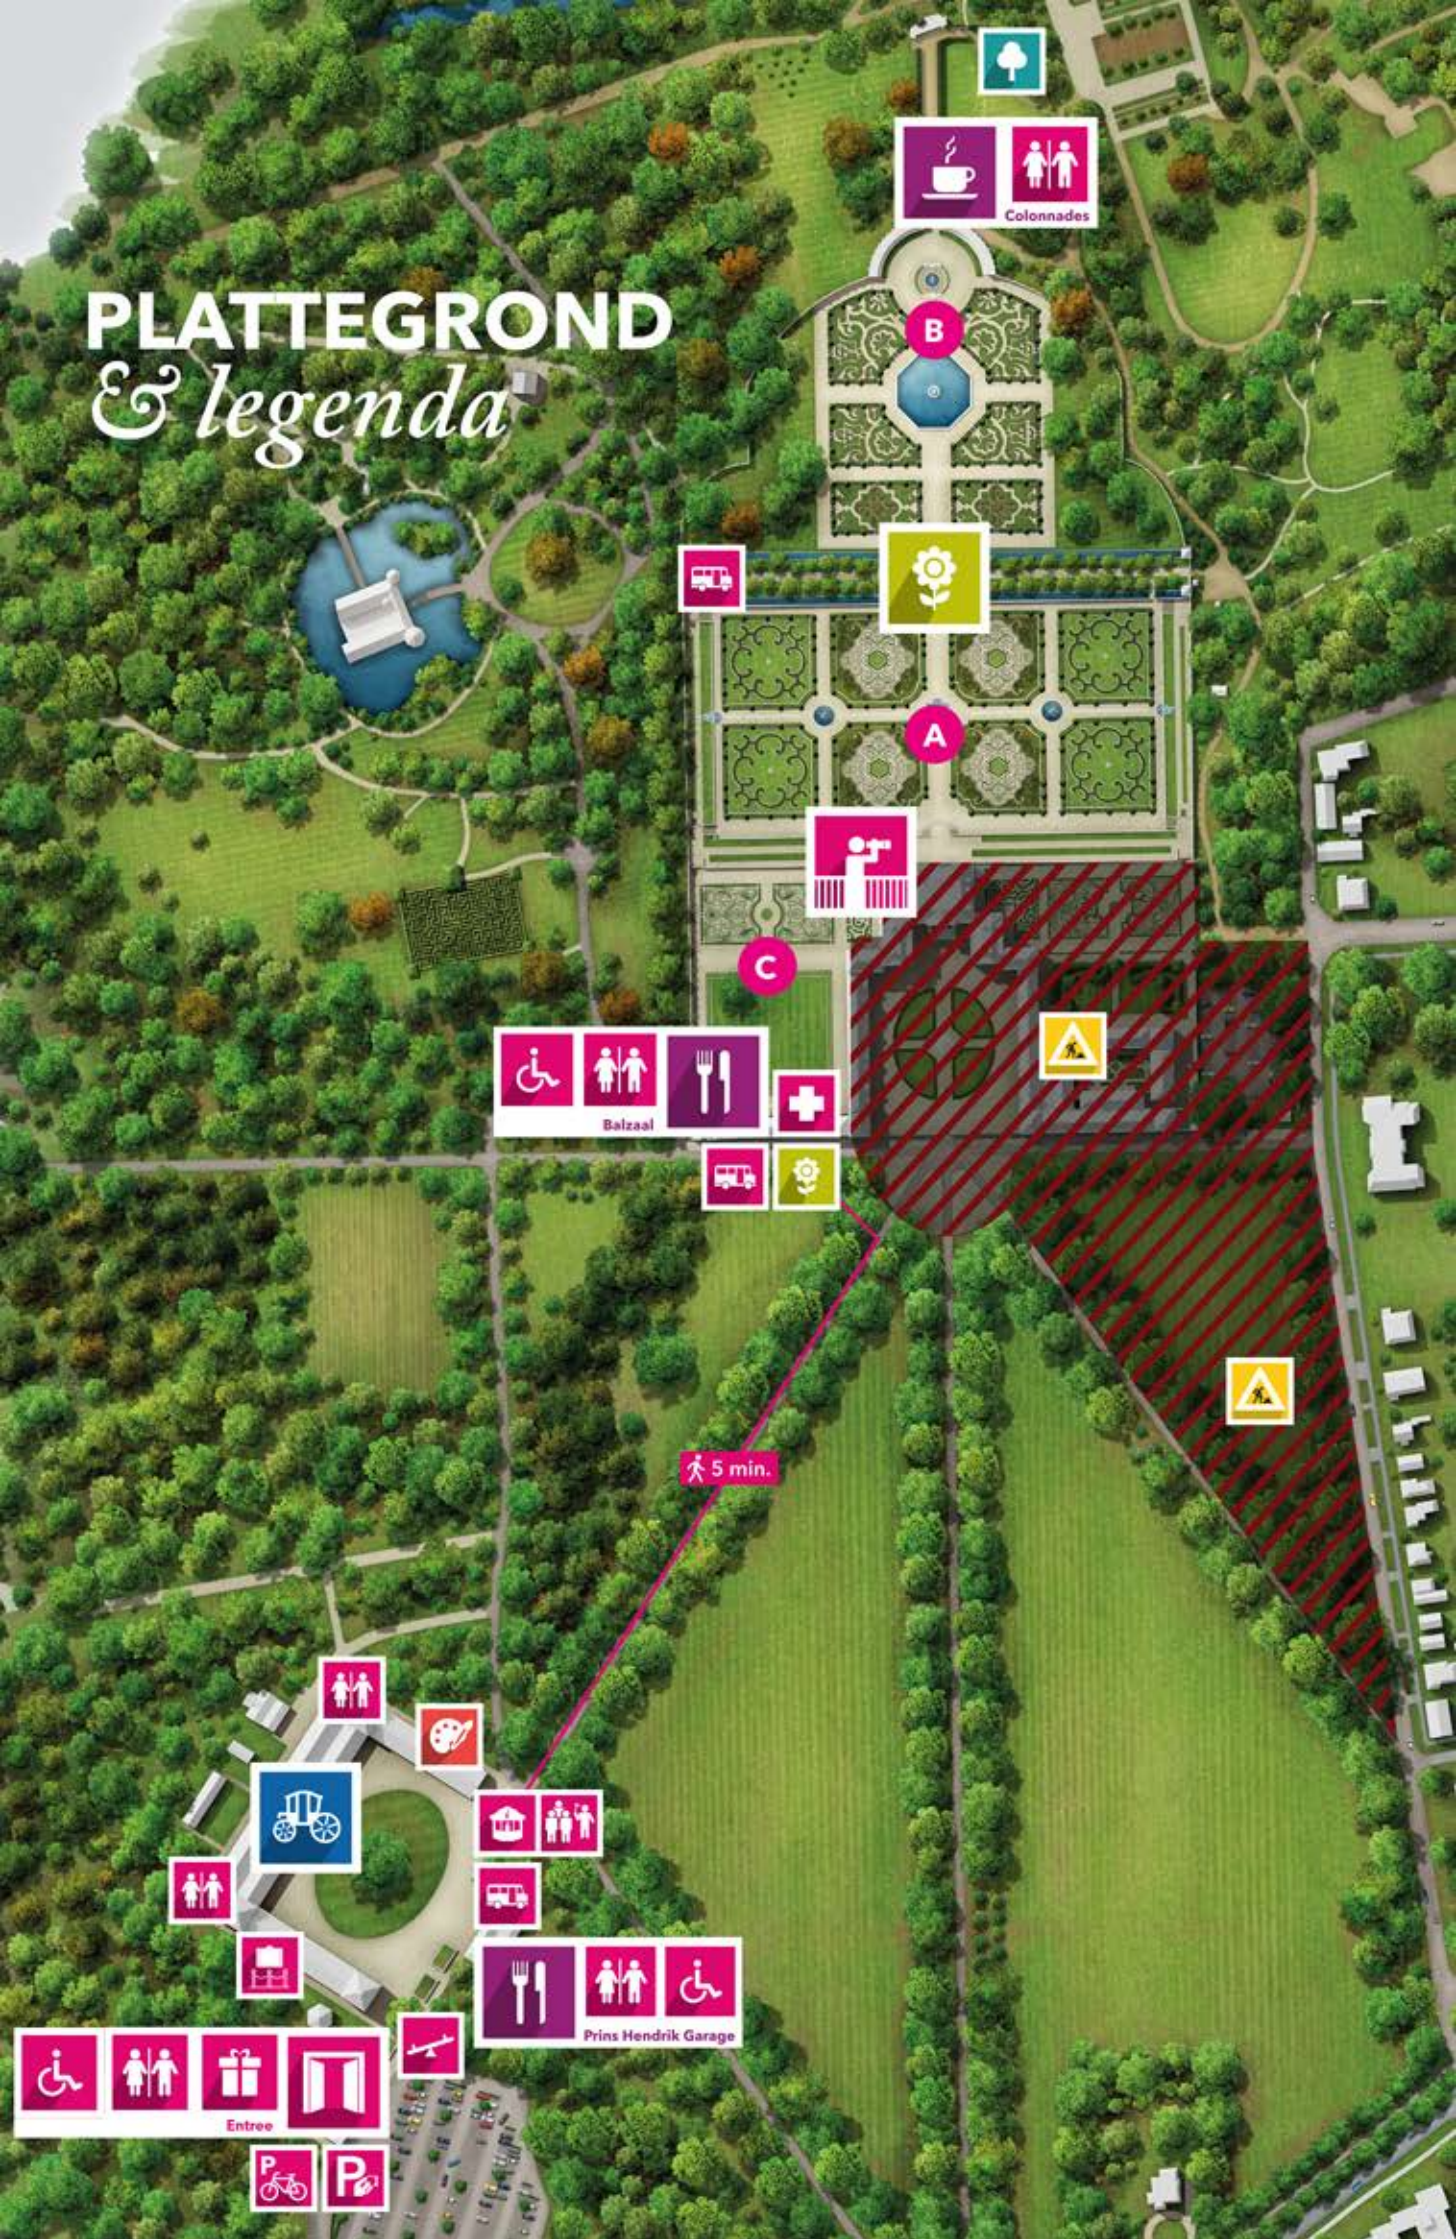

PLATTEGROND & legenda

 PALEISTUIN

 STALLEN

 PALEIS-UITKIJKPUNT

 KINDERATELIER

 ORANJE-WANDELING

 ENTREE

 DIEREN VAN ORANJE

 START RONDLEIDING

 KIOSK & INFO

 PENDEL

 SPEELTUIN

 MUSEUMSHOP

 RESTAURANT

 KOFFIE/THEE

 FIETSENSTALLING

 PARKEERAUTOMAAT

 TOILETTEN

 INVALIDENTOILET

 EHBO

 BOUWTERREIN