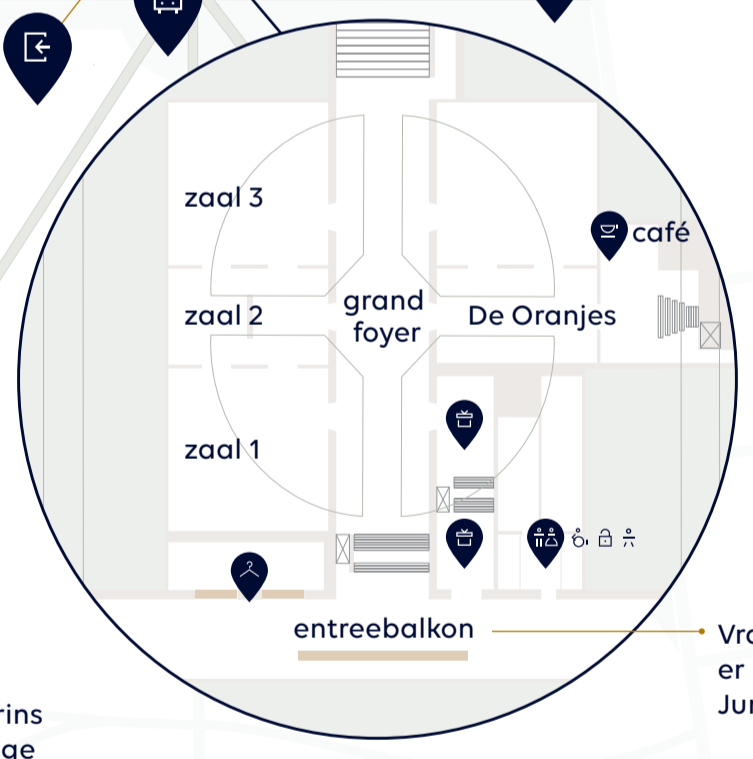

Oranjewandeling

café colonnades

tuinen

paleis

Juniorpaleis

restaurant balzaal

entree oost

entree west

Vraag hier of er plek is in het Juniorpaleis

stallenplein

grand café prins Hendrik garage

entreegebouw

speelpaleis het loo